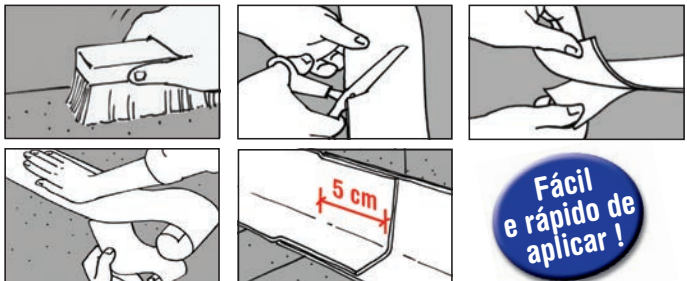

Instruções de aplicação:

Veja instruções completas na embalagem.

*Garantia

Adere muito bem sobre qualquer superfície (exceto teflon e silicone):

- firme: que não se desagregue ou solte areia, pó, cal ou outras partes;
- limpa: sem poeira, limo, poluição ou oleosidades;
- seca.

Caso a superfície atenda estas condições e a aderência, sem qualquer pintura de preparação (primer), não seja boa, envie-nos fotos, a nota fiscal de compra, o rótulo/caixa das embalagens e seus dados, que devolveremos seu dinheiro.

Fácil
e rápido de
aplicar!

Solar
revestimentos

Fone: +11 2346-3888
www.solarrevestimentos.com.br