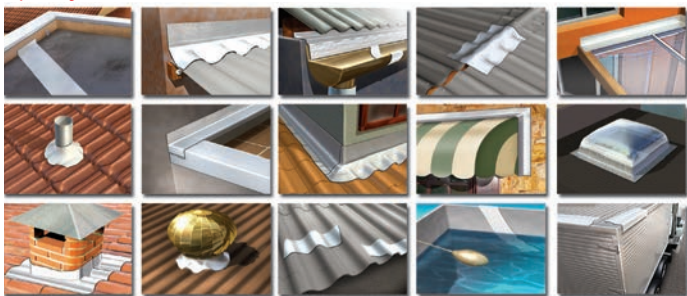

No tamanho
que você precisa.

Várias cores:

Alumínio

Cinza

Terracota

Branca

Repara e evita infiltrações.

Destaque aqui seu folheto!

Faça você mesmo!

Elimine as infiltrações com economia. Um grande Benefício!

- **Super adesivo**, adere a todo tipo de superfície;
- **Super alumínio puro**, não deixa o adesivo ressecar;
- **Super reforço de rafia**, não deixa o alumínio rasgar;
- **Super garantido**;
- **Super resistente e durável**.

Aplicações:

E muitas outras!

Apresentação:

AluBand Super é encontrado **no tamanho que você precisa:**

Dobrados: • 10 x 50cm • 20 x 20cm • 20 x 50cm **Rolos:** • 10cm x 2m • 10cm x 5m

Todos eles em 4 cores: Alumínio, Terracota, Branca e Cinza.